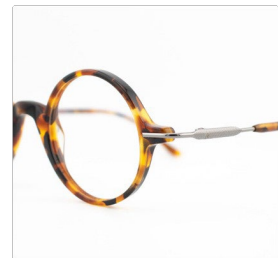

MONTURES COMBINÉES – COMBINED FRAMES

C01