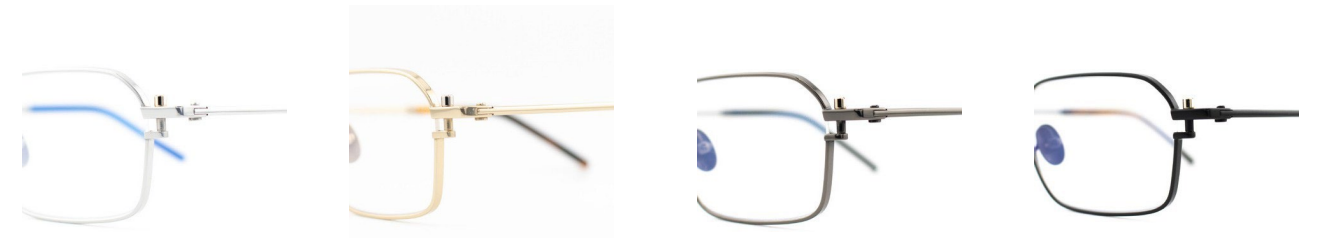

# MONTURES TITANE - TITANIUM FRAMES

COLLECTION HOMME - CAZO

C01 C02 C03 C04

C01 C02 C03 C04

**MODÈLE : HYACINTHE**  
**DIMENSION : 48 □ 23 145**  
**COULEURS :**

- C01 - PALLADIUM - NOIR - RUTHENIUM
- C02 - GOLD - ÉCAILLE - RUTHENIUM
- C03 - RUTHENIUM - GRIS TRANSLUCIDE  
GOLD
- C04 - NOIR - NOIR - GOLD