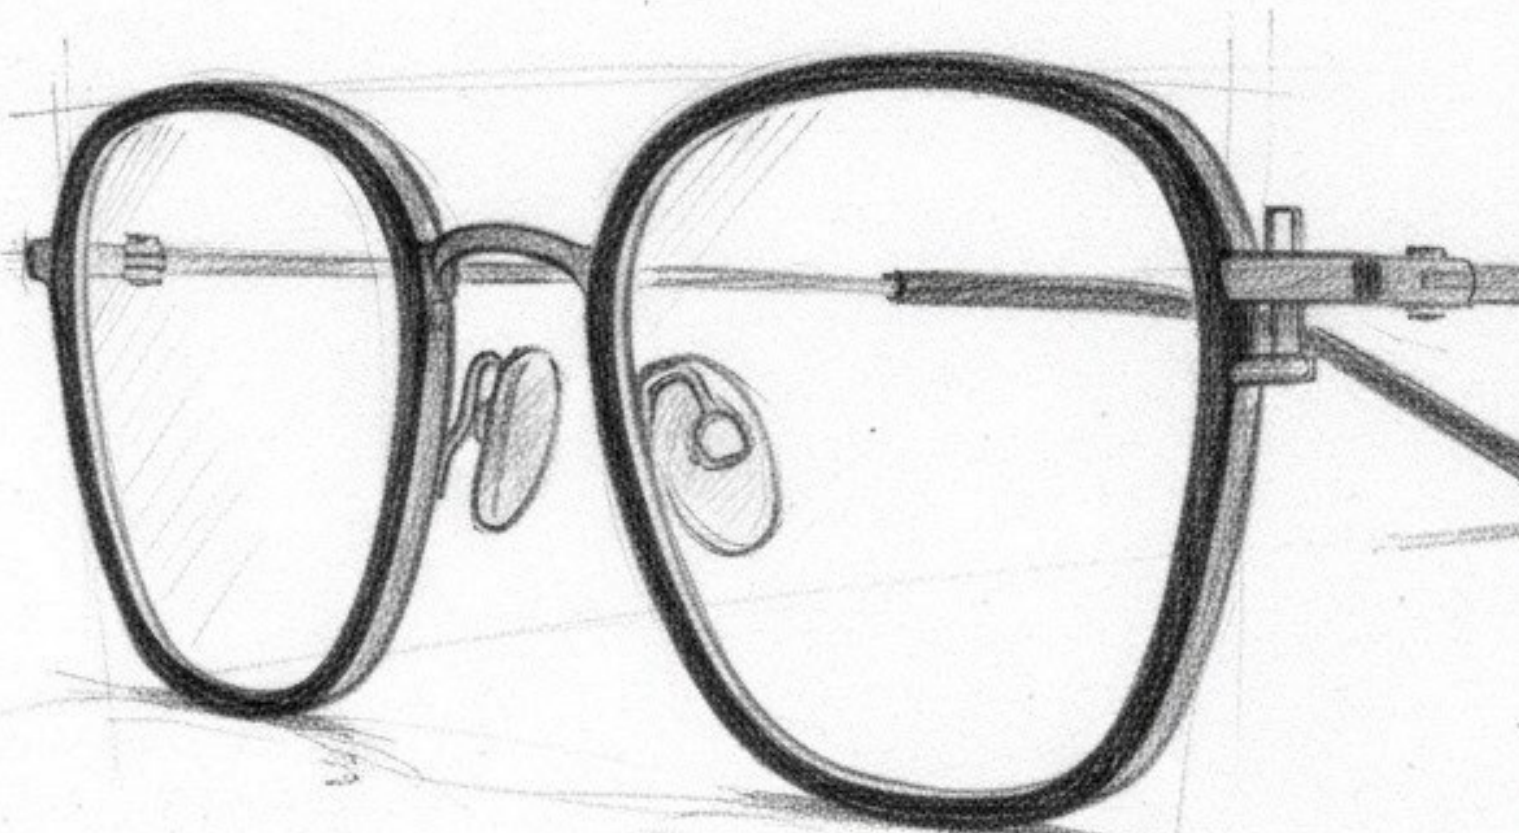

MONTURES COMBINÉES – COMBINED FRAMES

COLLECTION HOMME - CAZO

C01

C02

C03

C04

MODÈLE : LINO

DIMENSION : 50 □ 21 145

COULEURS :

C01 - PALLADIUM - KAKI - GOLD
C02 - GOLD - ÉCAILLE - PALLADIUM
C03 - RUTHENIUM - NOIR - GOLD
C04 - NOIR - NOIR - PALLADIUM

MODEL : LINO

DIMENSION : 50 □ 21 145

COLORS :

C01 - PALLADIUM - KHAKI - GOLD
C02 - GOLD - TORTOISE - PALLADIUM
C03 - RUTHENIUM - BLACK - GOLD
C04 - BLACK - BLACK - PALLADIUM